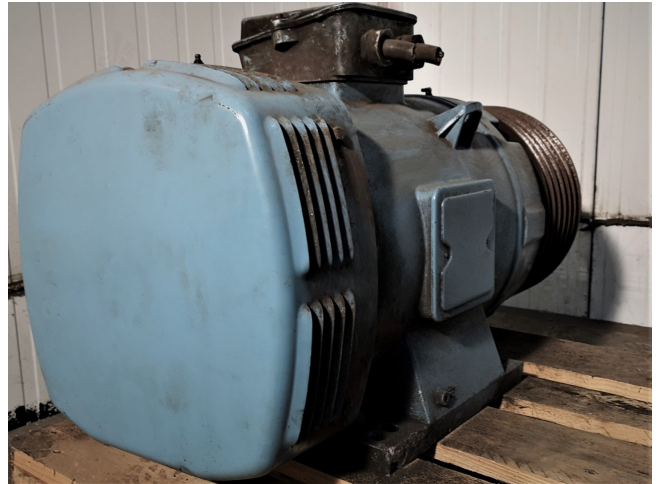

Leroy Somer P 225 M-4

Specifications

Marca	Leroy Somer
Tipo	P 225 M-4
kW	55
RPM	1460
Size & Weight	830x400x530 mm (LxWxH)
50 Hz / 60 Hz	50 Hz
Stock	1

Description

Used Leroy Somer P 225 M-4

Used Leroy Somer P 225 M-4 electric motor with 55 kW and 1460 RPM at 50 Hz. Sizes: 830x400x530 mm (LxWxH). Weight: 240 kg.

MOT ASYN		01/1988	
N°	110722/06	IP	23S 50 Hz 3 φ
TYP	P 225 H-4	V	ΔEBO
Kw	55	A	109
RPM	1460	Id/in	5.1
S	0	Cd/Cn	2.3
CL	M 240 kg	m	Cos φ 0.84
°C	40 Alt	kg/m²	dBA η 91.5
J rot.			
CA DE	6214 CE	ESSE	3600 h
COA	6214 CE	UNIREX	N. 3 30
NDE		GRAISSE/GREASE	
he. tag Roulements		NFC 51111.79 CEI 34.1	
PRESTIBLOC			
16015 Angoulême FRANCE			
MOTEURS LEROY - SOMER			