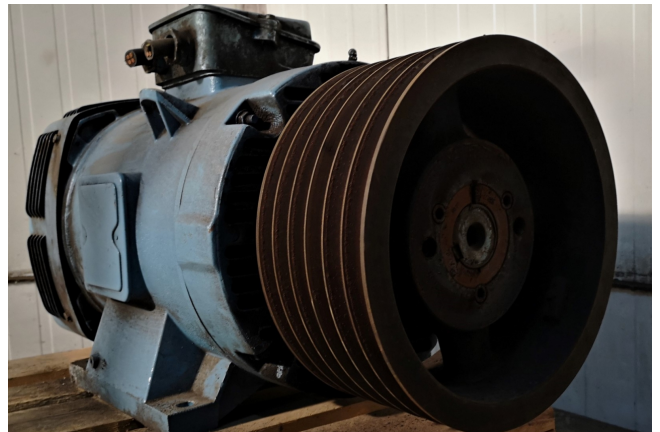

Leroy Somer P 225 M-4

Specifications

Marca	Leroy Somer
Tipo	P 225 M-4
kW	55
RPM	1460
Size & Weight	830x400x530 mm (LxWxH)
50 Hz / 60 Hz	50 Hz
Stock	1

Description

Used Leroy Somer P 225 M-4

Used Leroy Somer P 225 M-4 electric motor with 55 kW and 1460 RPM at 50 Hz. Sizes: 830x400x530 mm (LxWxH). Weight: 240 kg.

MOT ASYN		01/1988	
N°	110722/06	IP	23S 50 Hz 3 φ
TYP	P 225 H-4	V	ΔEBO
Kw	55	A	109
RPM	1460	Id/in	5.1
S	0	Cd/Cn	2.3
CL	M 240 kg	m	Cos φ 0.84
°C	40 Alt	kg/m²	dBA η 91.5
J rot.			
CA DE	6214 CE	ESSE	3600 h
COA	6214 CE	UNIREX	N. 3 30
NDE		GRAISSE/GREASE	
he. tag Roulements		NFC 51111.79 CEI 34.1	
PRESTIBLOC			
16015 Angoulême FRANCE			
MOTEURS LEROY - SOMER			