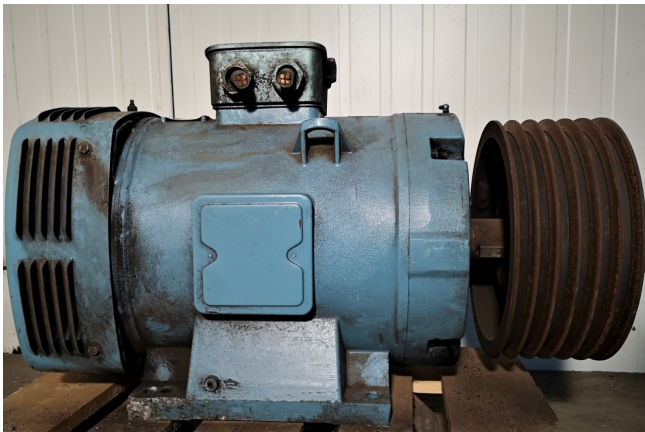

Leroy Somer P 225 M-4

Specifications

Marca	Leroy Somer
Tipo	P 225 M-4
kW	55
RPM	1460
Size & Weight	830x400x530 mm (LxWxH)
50 Hz / 60 Hz	50 Hz
Stock	1

Description

Used Leroy Somer P 225 M-4

Used Leroy Somer P 225 M-4 electric motor with 55 kW and 1460 RPM at 50 Hz. Sizes: 830x400x530 mm (LxWxH). Weight: 240 kg.

MOT ASYN		01/1988	
N°	110722/06	IP	23S 50 Hz 3 φ
TYP	P 225 H-4	V	ΔEBO
Kw	55	A	109
RPM	1460	Id/in	5.1
S	0	Cd/Cn	2.3
CL	M 240 kg	m	Cos φ 0.84
°C	40 Alt	kg/m²	dBA η 91.5
J rot.			
CA DE	6214 CE	ESSE	3600 h
COA	6214 CE	UNIREX	N. 3 30
NDE		GRAISSE/GREASE	
he. tag Roulements		NFC 51111.79 CEI 34.1	
PRESTIBLOC			
16015 Angoulême FRANCE			
MOTEURS LEROY - SOMER			